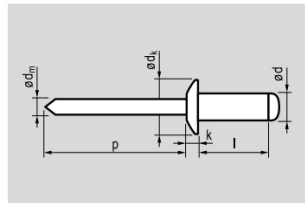

Blindklinknagel open type bolkop RVS A2

Artikelnr.	Ø d	l [+1/-0,2]	Klem- bereik	Ø dk [mm]	k [mm]	Ø dm [mm]	P [mm]	↑ ↓ [N]	← → [N]	Boor Ø [mm]	Verpakking
MAST123	3,2 (+0,08/-0,10)	8,0	2,5-4,5	6,5 (+0/-0,07)	0,8 (+/-0,21)	~2,00	≥ 27	2500	1800	3,3	500
MAST124	3,2 (+0,08/-0,10)	12,0	6,5-8,5	6,5 (+0/-0,07)	0,8 (+/-0,21)	~2,00	≥ 27	2500	1800	3,3	500
MAST125	3,2 (+0,08/-0,10)	15,0	8,5-12,0	6,5 (+0/-0,07)	0,8 (+/-0,21)	~2,00	≥ 27	2500	1800	3,3	500
MAST116	4,0 (+0,08/-0,15)	8,0	2,0-4,0	8,0 (+0/-1,0)	1,0 (+/-0,3)	~2,50	≥ 27	3800	3100	4,1	500
MAST122	4,0 (+0,08/-0,15)	16,0	10,0-12,0	8,0 (+0/-1,0)	1,0 (+/-0,3)	~2,50	≥ 27	3800	3100	4,1	500

Popnageltang

Popnageltang

Popnageltang

Artikelnr.	Type	Capaciteit	Lengte [mm]	Verpakking
MAST010	MFX150B popnageltang	2,4-5,0	255	1
OVD2526	Popnageltang accu-bird in kist + acculader + accu 12V-1,4Ah Li-Ion	t/m 5,0		1
OVD7080	Accu 12V-1,4Ah Li-Ion			1
192.0001	Milwaukee M12 BPRT-201X Blindklinknageltang (1x 2,0 Ah)	2,4-4,8	273	1